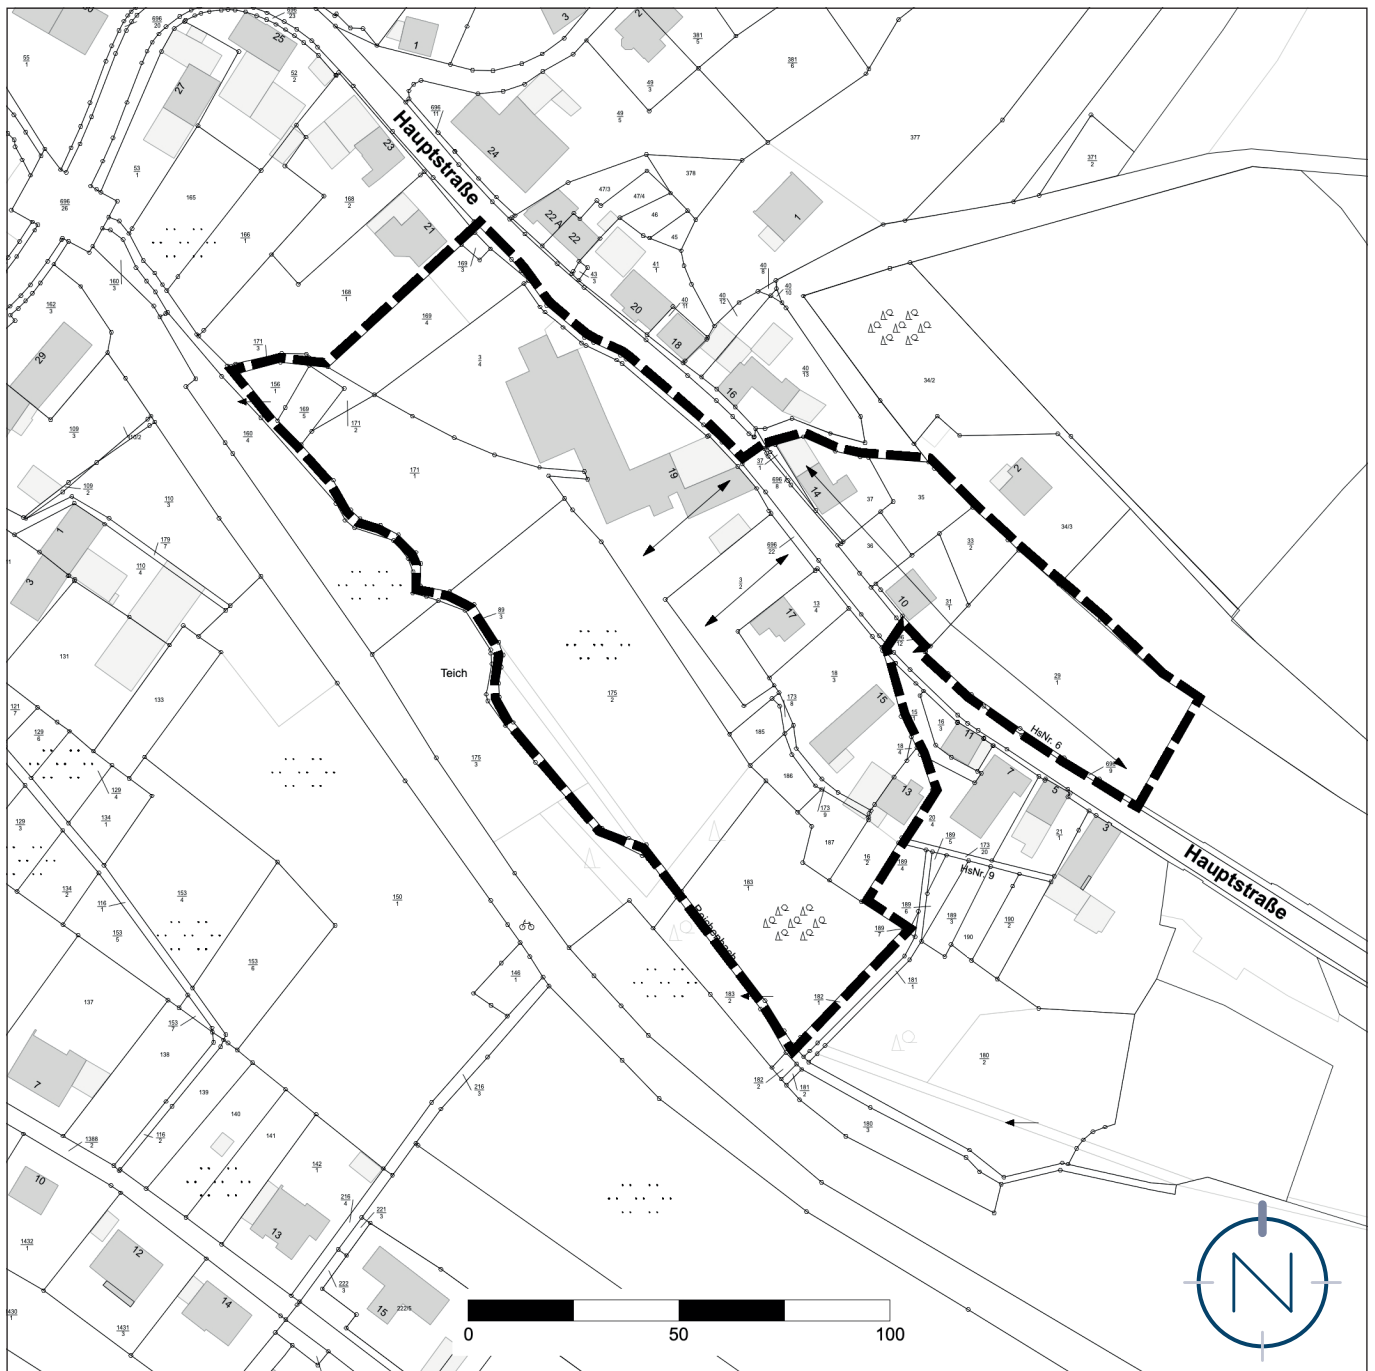

Lageplan, o.M.

Geltungsbereich des Bebauungsplanes der Innenentwicklung „Alte Mühle“ in der Ortsgemeinde Reichenbach-Steegen, Verbandsgemeinde Weilerbach

Quelle: ©GeoBasis-DE / LVerGeoRP (2019); Bearbeitung: Kernplan